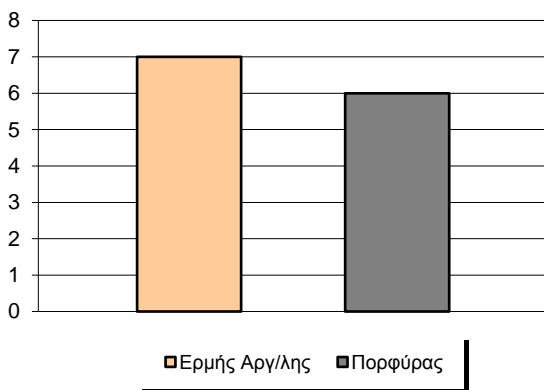

Starters - Subs ratio

Fastbreak Pts

Turnover Pts

Second Chance Pts

Possessions

Notes

Ο Ερμής Αργ/λης είχε 106 κατοχές,
 εκ των οποίων κατέληξαν: 76 σε σουτ
 9 σε λάθος
 και 21 σε κερδ. φάουλ

GRAPHIC STATS

SCORE EVOLUTION

SCORE DIFFERENCE

LARGEST SCORING RUN

LARGEST LEAD