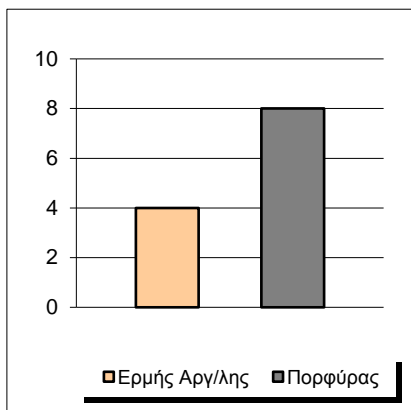

Starters - Subs ratio

Fastbreak Pts

Turnover Pts

Second Chance Pts

Possessions

Notes

Ο Ερμής Αργ/λης είχε 106 κατοχές,
 εκ των οποίων κατέληξαν: 76 σε σουτ
 9 σε λάθος
 και 21 σε κερδ. φάουλ

GRAPHIC STATS

SCORE EVOLUTION

SCORE DIFFERENCE

LARGEST SCORING RUN

LARGEST LEAD