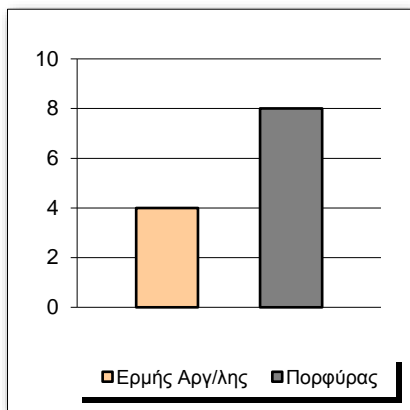

Starters - Subs ratio

Fastbreak Pts

Turnover Pts

Second Chance Pts

Possessions

Notes

Ο Ερμής Αργ/λης είχε 106 κατοχές,
 εκ των οποίων κατέληξαν: 76 σε σουτ
 9 σε λάθος
 και 21 σε κερδ. φάουλ

GRAPHIC STATS

SCORE EVOLUTION

SCORE DIFFERENCE

LARGEST SCORING RUN

LARGEST LEAD