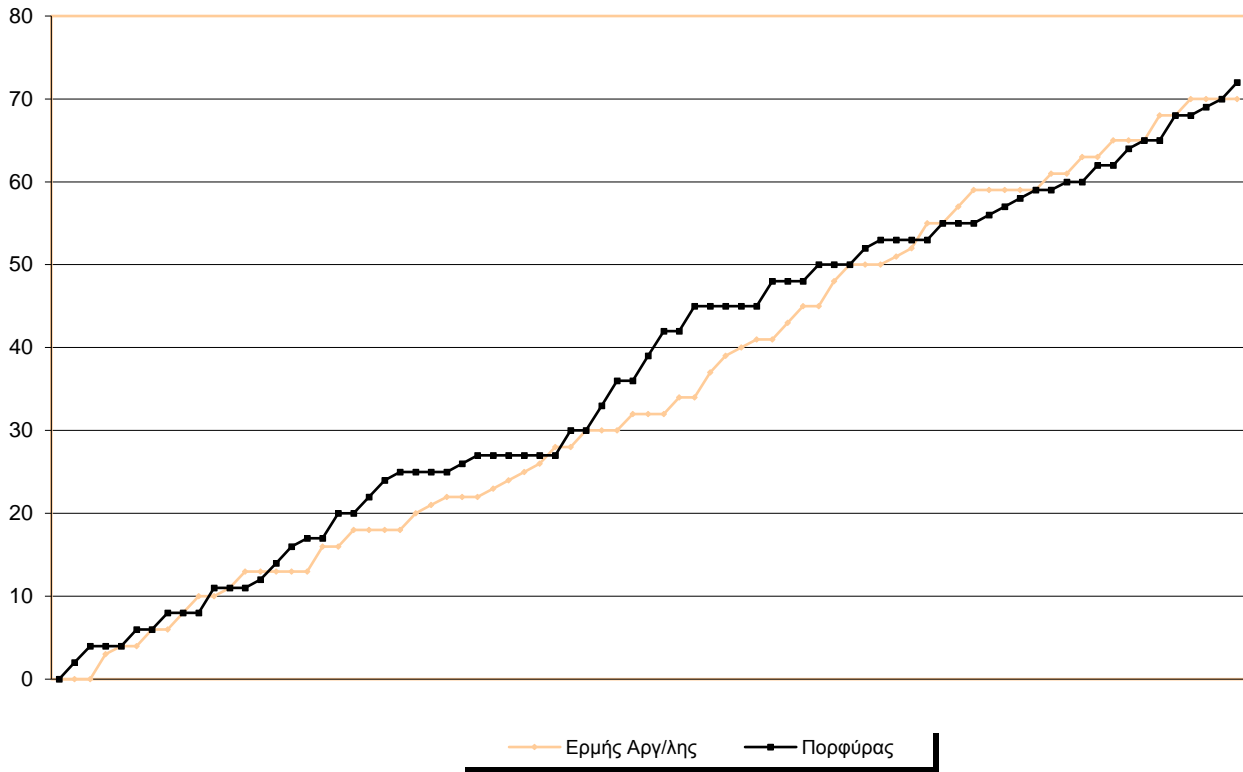

Starters - Subs ratio

Fastbreak Pts

Turnover Pts

Second Chance Pts

Possessions

Notes

Ο Ερμής Αργ/λης είχε 106 κατοχές,
 εκ των οποίων κατέληξαν: 76 σε σουτ
 9 σε λάθος
 και 21 σε κερδ. φάουλ

GRAPHIC STATS

SCORE EVOLUTION

SCORE DIFFERENCE

LARGEST SCORING RUN

LARGEST LEAD