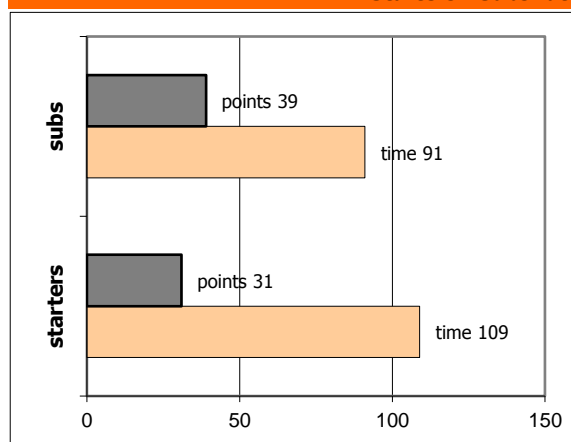

58%	14 / 24	FT	12 / 22	55%
35%	14 / 40	2FG	20 / 51	39%
42%	10 / 24	3FG	6 / 25	24%
49	38 - 11	Rb	32 - 17	49
	16	Tu	9	

Referees: Μαυρέλης, Αυγερινός, Κολίλας

By Quarter	1	2	3	4
Πορφύρας	11	16	23	22
Ερμής Αργ/λης	13	15	20	22

End of Quarter	1	2	3	4
Πορφύρας	11	27	50	72
Ερμής Αργ/λης	13	28	48	70

Ερμής Αργ/λης

Coach: Π. Γκαναβίας, Σ. Μουσιδής

Fastbreaks: 2 / 5

#	Player	Time (min)	Pts	Ft	2Fg	3Fg	+/-	Rbs		As	St	Tu	Bl	Fouls		Eff	
								de	of					dr	co		
4	Ραζής Μ.	19	3	0 / 0	0 / 1	1 / 3	2	3	1	1	1	1	0	0	4	5	
17	Παπανδρέου Γ.	24	9	1 / 3	4 / 10	0 / 1	-1	7	1	3	3	2	1	2	1	13	
6	Καβαλαράκης Ν.	24	7	2 / 2	1 / 3	1 / 3	2	5	1	4	0	3	0	4	2	10	
7	Παξινός Σ.	28	8	0 / 0	4 / 7	0 / 3	-5	3	3	0	0	0	1	1	2	9	
8	Τσιπιδής Κ.	16	2	0 / 0	1 / 5	0 / 0	4	6	2	0	0	0	0	0	2	6	
9	Πέττας Ν.	29	14	5 / 7	3 / 11	1 / 8	-6	3	2	0	3	0	0	4	2	5	
10	Γκόγκας Σπ.	16	9	0 / 0	0 / 0	3 / 4	-1	0	0	1	2	0	0	1	3	11	
11	Παπαπέτρος Ευ.	12	0	0 / 0	0 / 2	0 / 3	-5	1	2	1	1	1	0	0	3	-1	
18	Τσούπρος Δ.	1	0	0 / 0	0 / 0	0 / 0	-5	1	1	0	0	0	0	0	1	2	
13	Σωτηρόπουλος Ευ.	0	0	0 / 0	0 / 0	0 / 0	0	0	0	0	0	0	0	0	0	-	
14	Τσιώκος Ν.	31	18	4 / 10	7 / 12	0 / 0	5	2	4	4	2	1	0	8	3	18	
15	Ντόλγκαν Μ.	0	0	0 / 0	0 / 0	0 / 0	0	0	0	0	0	0	0	0	0	-	
Team								1	0			1	1	0			
1st quarter			13	2 / 6	4 / 15	1 / 7		11	6	4	2	1	0	5	4	14	
2nd quarter			15	6 / 8	3 / 12	1 / 6		13	2	2	4	4	0	8	5	16	
3rd quarter			20	2 / 6	6 / 15	2 / 6		4	8	5	5	2	1	4	6	24	
4th quarter			22	2 / 2	7 / 9	2 / 6		4	1	3	1	2	1	4	8	24	
Final Stats			200	70	12 / 22	20 / 51	6 / 25	-10	32	17	14	12	9	2	21	23	78
				55%	39%	24%		49									

Πορφύρας

Coach: Λειβάδης

#	Player	Pts	-	3s
4	Κυριακόπουλος	24	-	5
5	Κωνσταντίνου	2	-	0
6	Τάγαρης Κ.	0	-	0
7	Γεωργιάδης	0	-	0
8	Σιδέρης	0	-	0
16	Κατάκος	0	-	0
0	Παπαγεωργίου Γ.	11	-	2
11	Βλασσόπουλος	4	-	0
12	Λαμπρόπουλος	13	-	3
17	Συμεωνίδης	7	-	0
14	Μαγουλάς Π.	11	-	0
20	Καδηγιαννόπουλος	0	-	0

Starters - Subs ratio