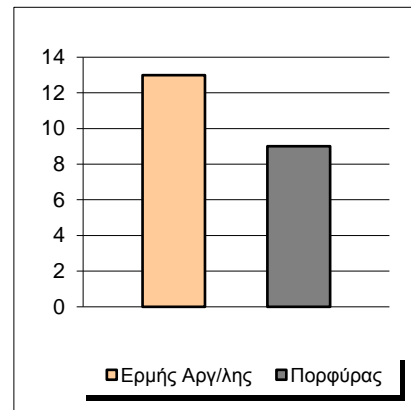

Starters - Subs ratio

Fastbreak Pts

Turnover Pts

Second Chance Pts

Possessions

Notes

Ο Ερμής Αργ/λης είχε 106 κατοχές,
 εκ των οποίων κατέληξαν: 76 σε σουτ
 9 σε λάθος
 και 21 σε κερδ. φάουλ

GRAPHIC STATS

SCORE EVOLUTION

SCORE DIFFERENCE

LARGEST SCORING RUN

LARGEST LEAD