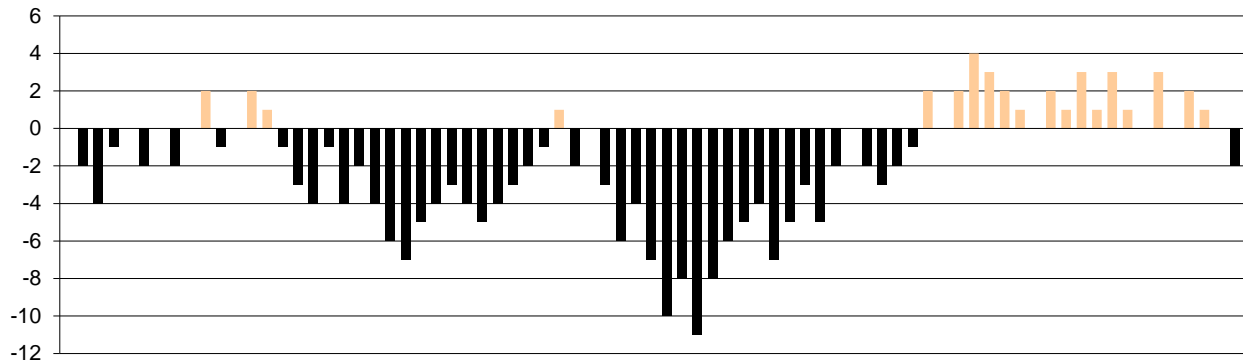

Starters - Subs ratio

Fastbreak Pts

Turnover Pts

Second Chance Pts

Possessions

Notes

Ο Ερμής Αργ/λης είχε 106 κατοχές,
 εκ των οποίων κατέληξαν: 76 σε σουτ
 9 σε λάθος
 και 21 σε κερδ. φάουλ

GRAPHIC STATS

SCORE EVOLUTION

SCORE DIFFERENCE

LARGEST SCORING RUN

LARGEST LEAD